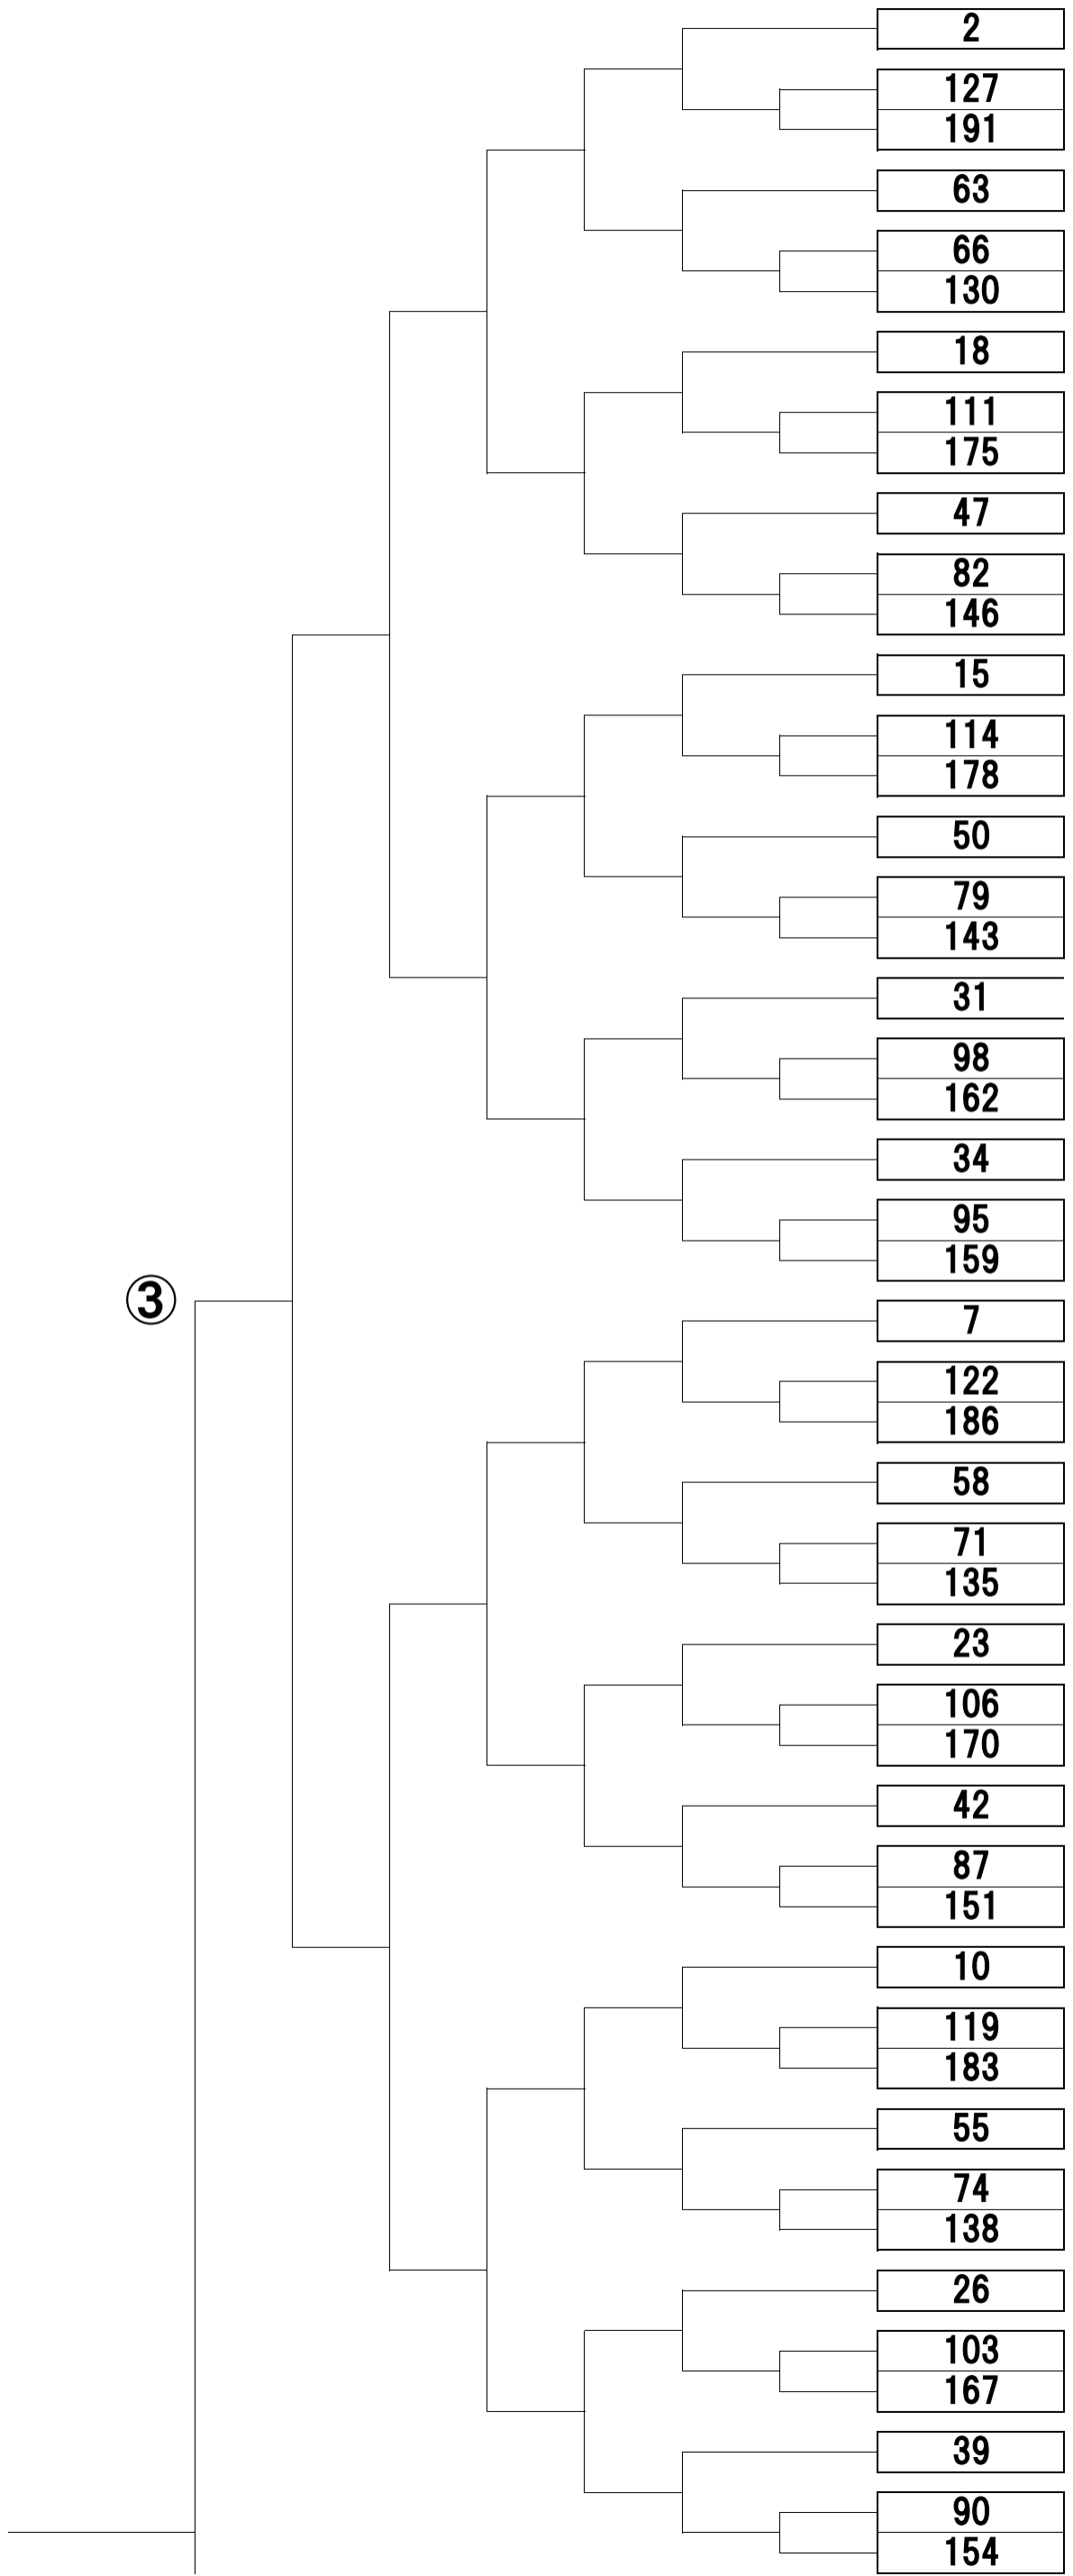

# D-TOUR トーナメント振り分け表

各エリア選出選手の予選獲得点数の順番で振り分けれます。  
同点数の場合エントリーが早い選手が上位となります。

カウントアップ順位

カウントアップ順位

④