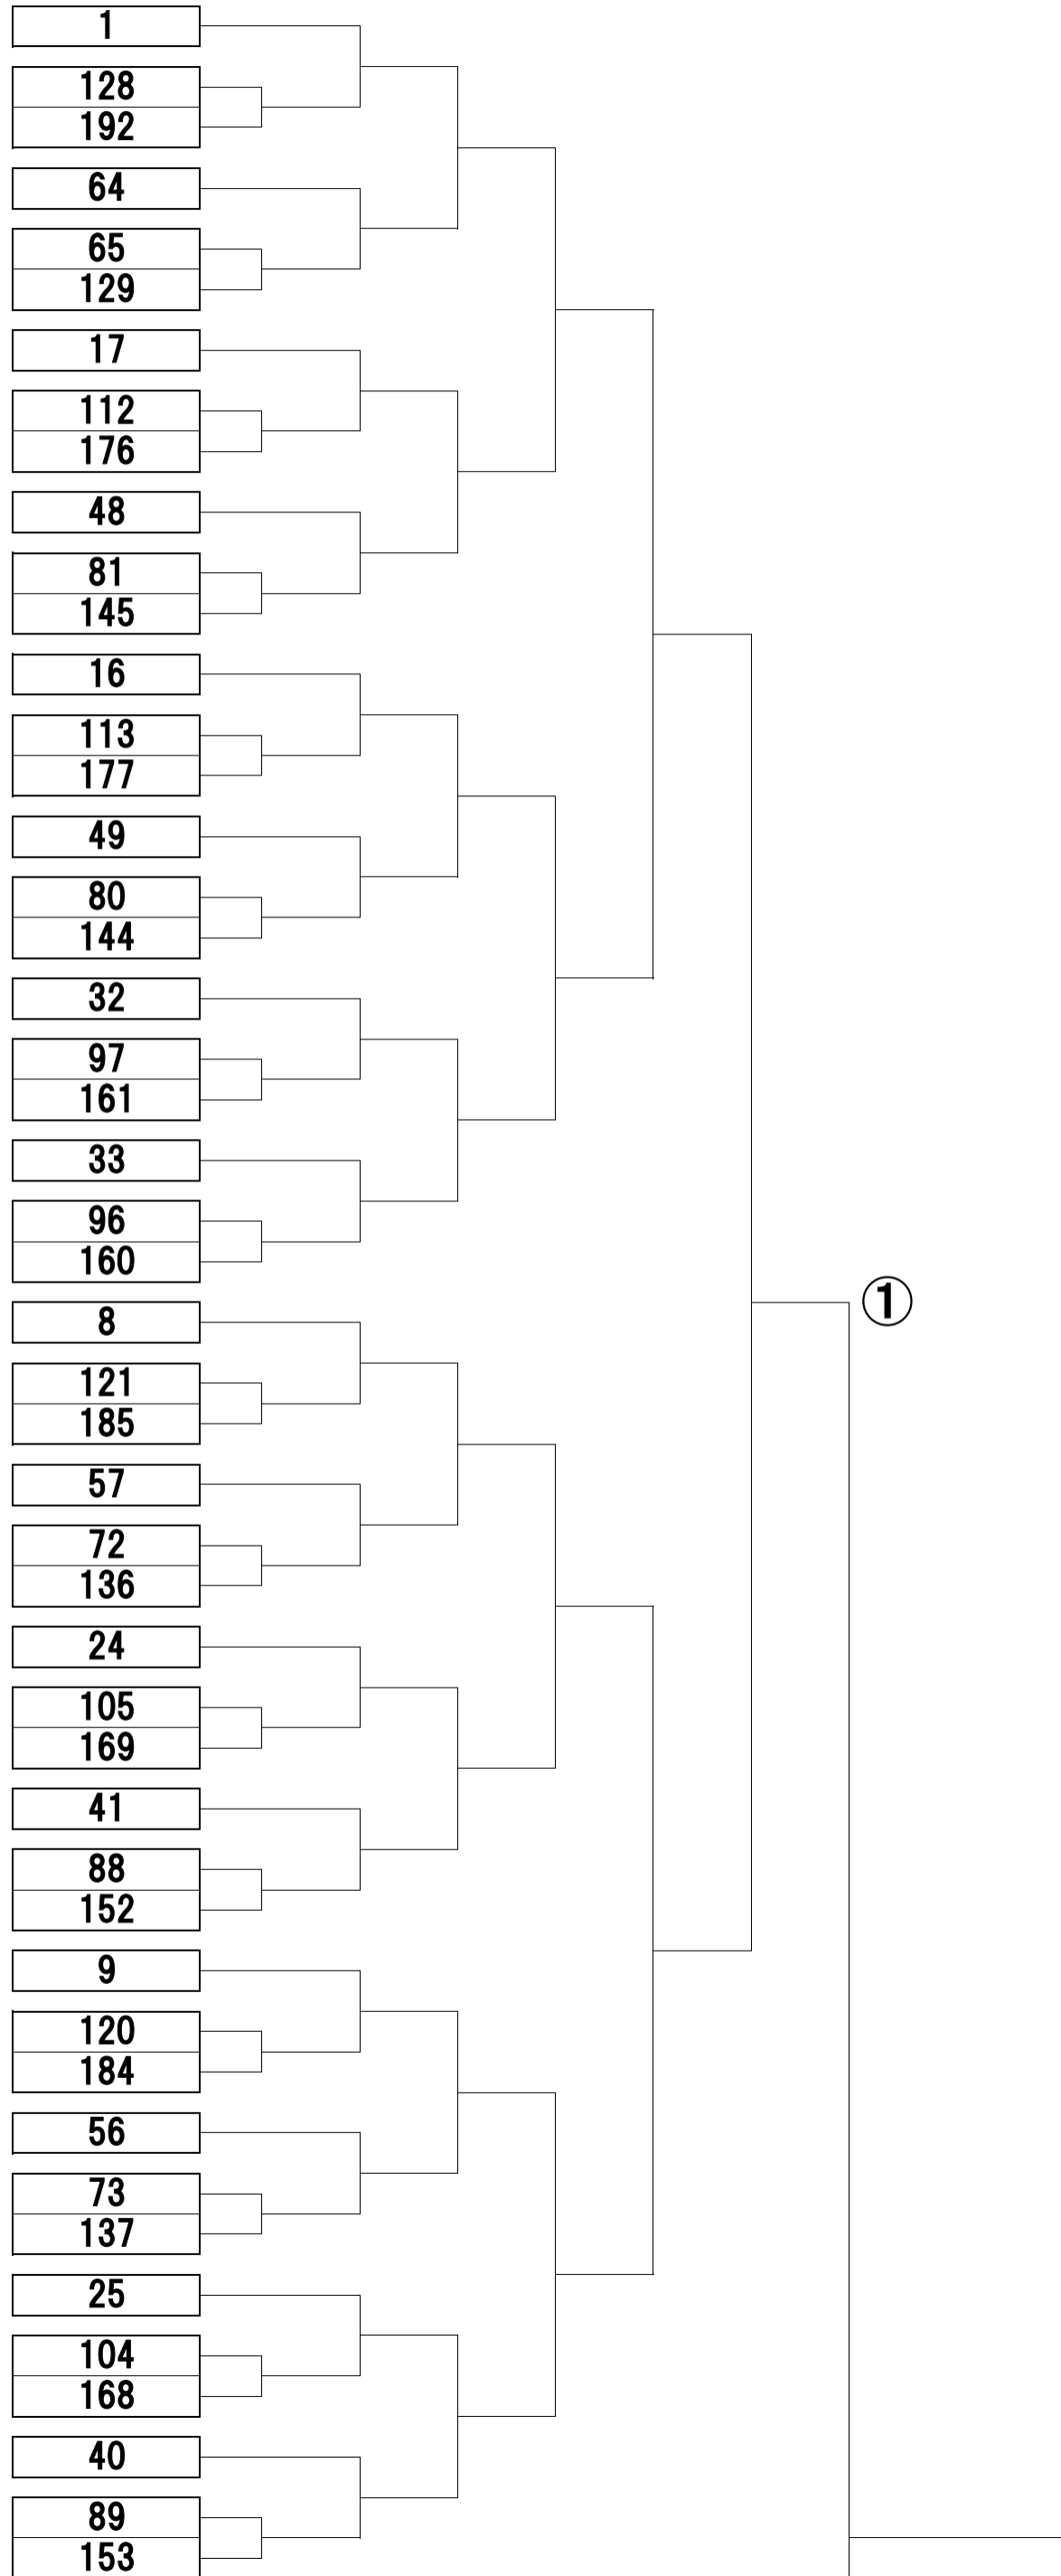

# D-TOUR トーナメント振り分け表

各エリア選出選手の予選獲得点数の順番で振り分けれます。  
同点数の場合エントリーが早い選手が上位となります。

カウントアップ順位

カウントアップ順位

④