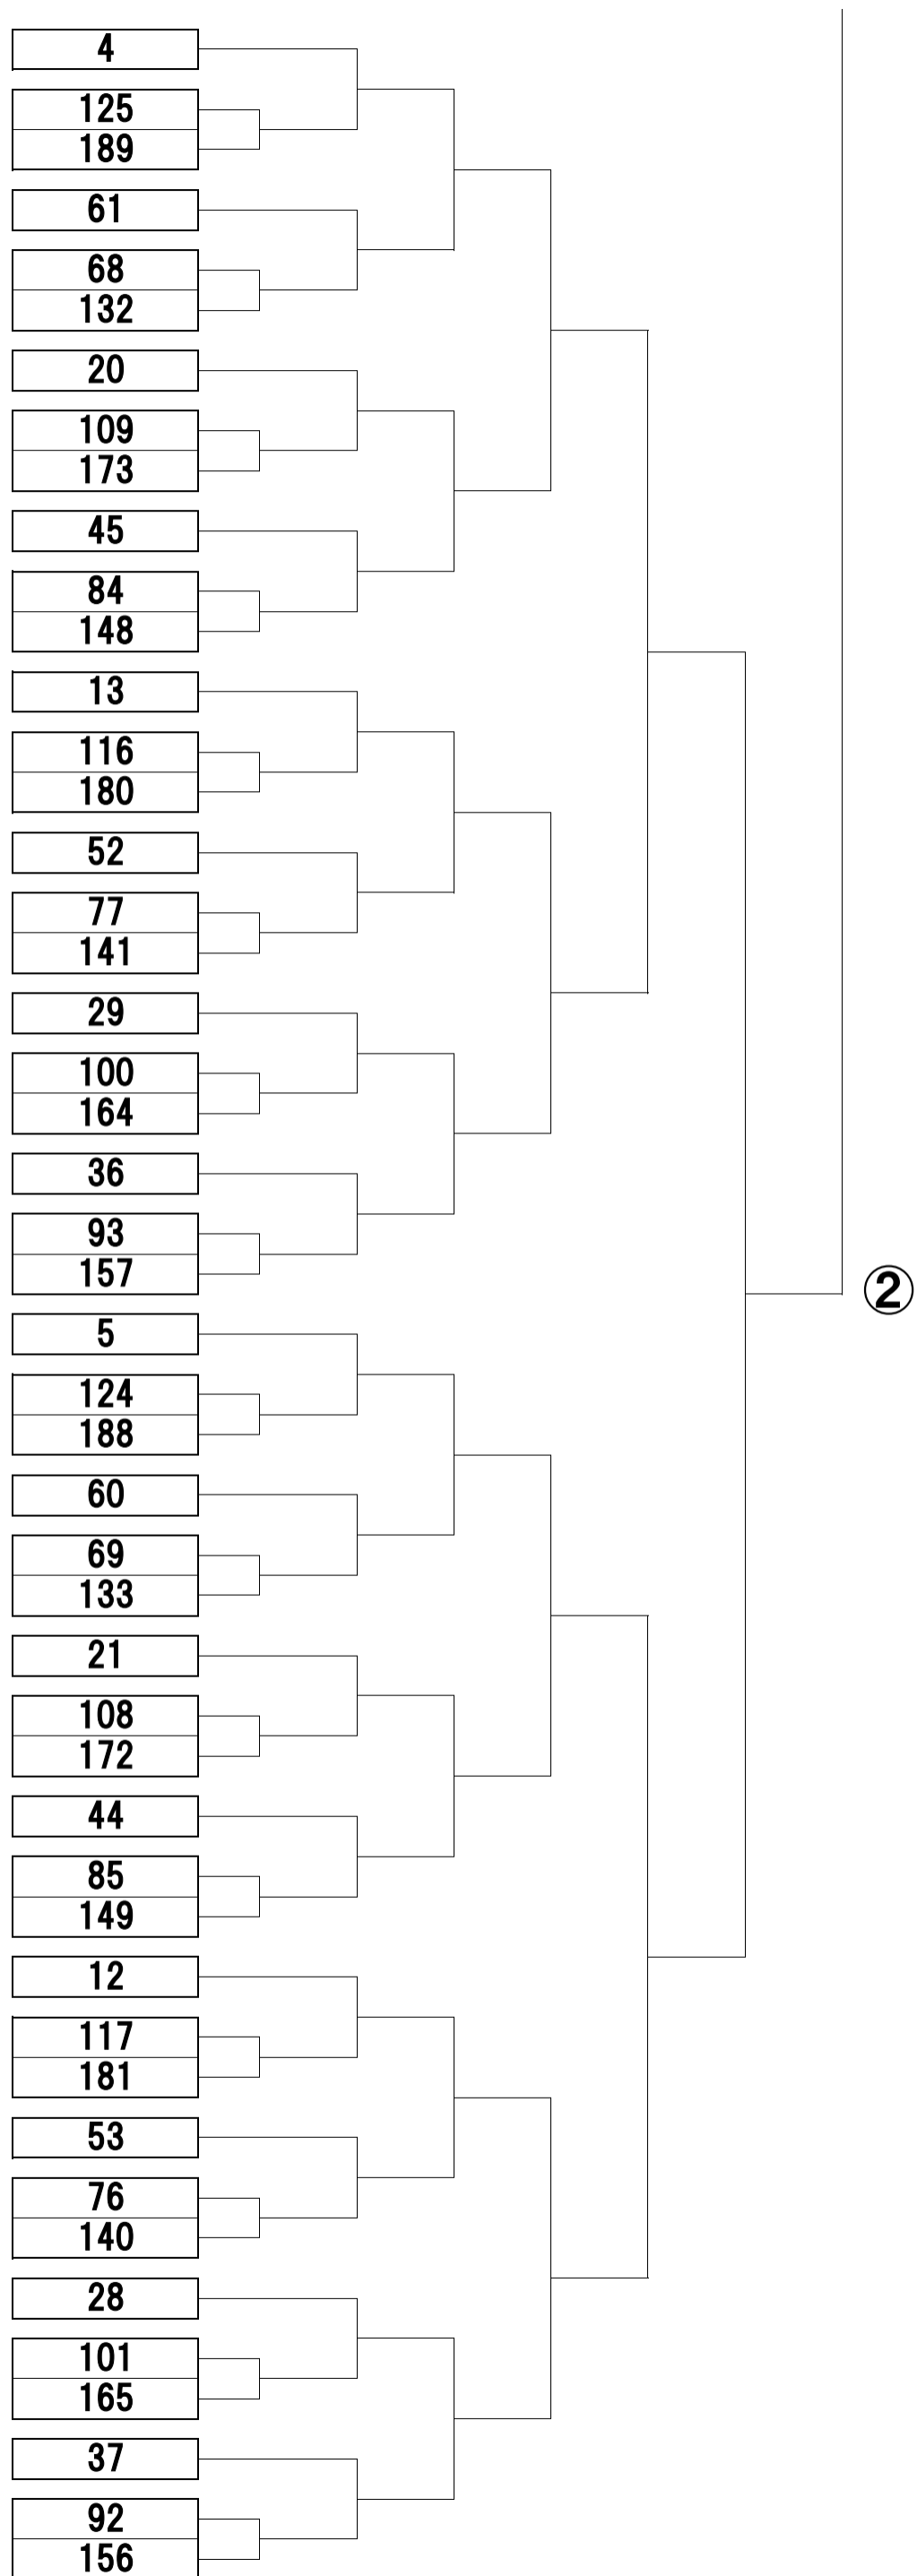

# D-TOUR トーナメント振り分け表

各エリア選出選手の予選獲得点数の順番で振り分けれます。  
同点数の場合エントリーが早い選手が上位となります。

カウントアップ順位

カウントアップ順位

④