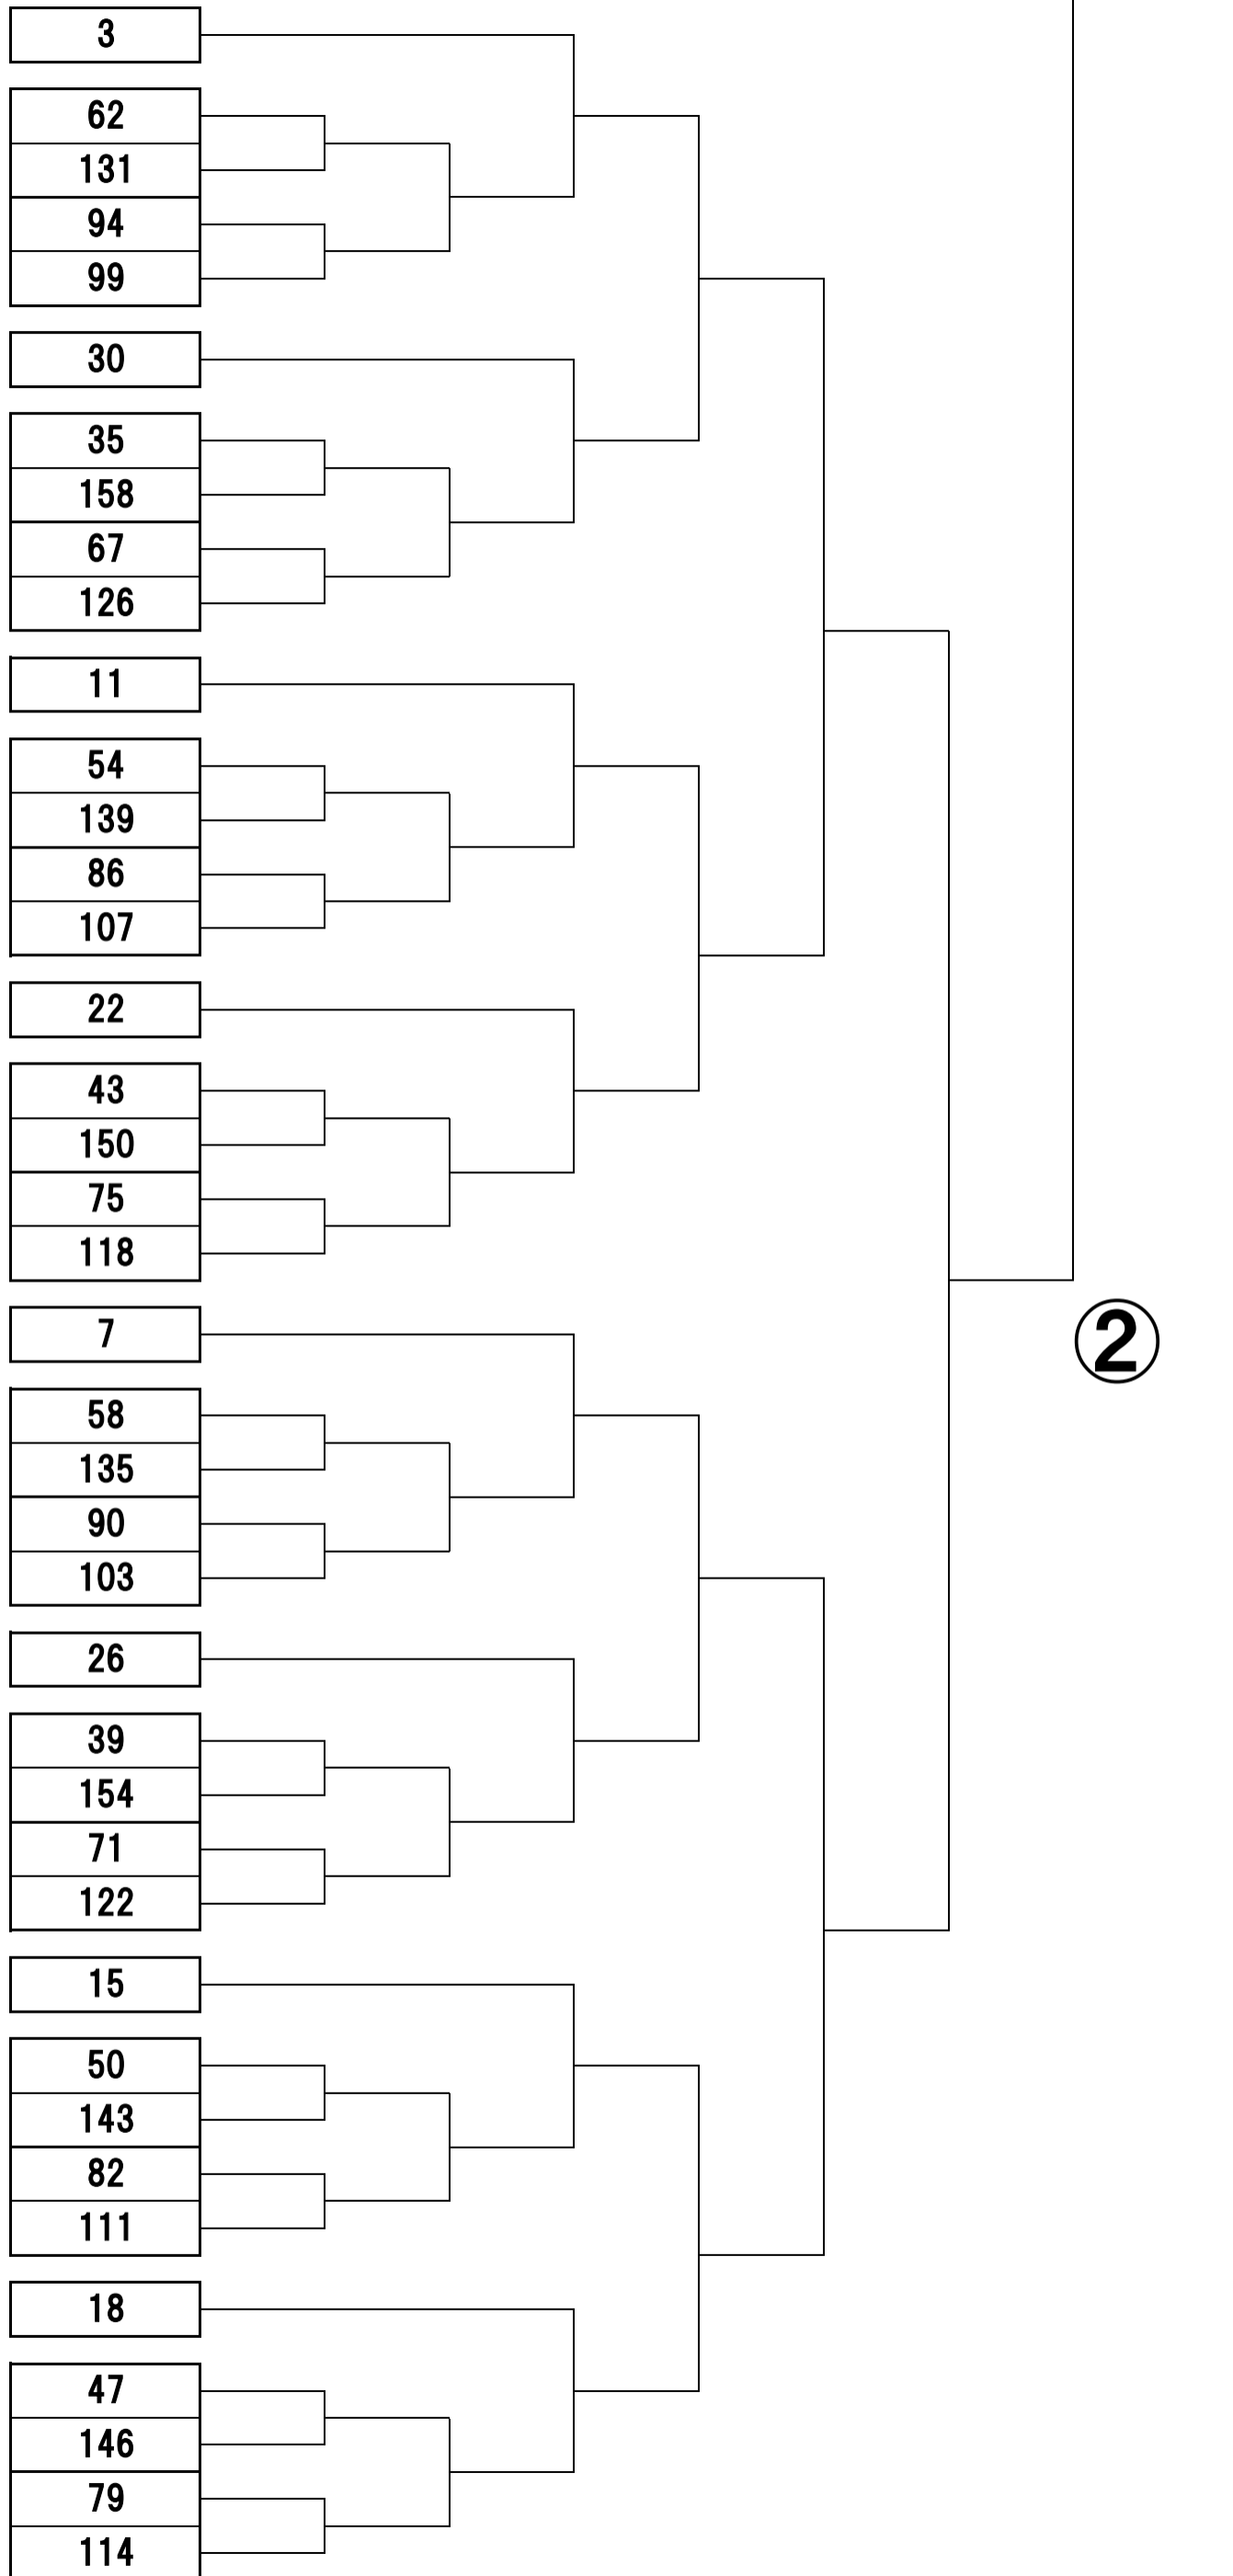

# D-TOUR トーナメント振り分け表

各エリア選出選手の予選獲得点数の順番で振り分けれます。  
同点数の場合エントリーが早い選手が上位となります。

カウントアップ順位

【対象:STAGE1】

カウントアップ順位

③

④

カウントアップ順位

4

61

132

93

100

29

36

157

68

125

12

53

140

85

108

21