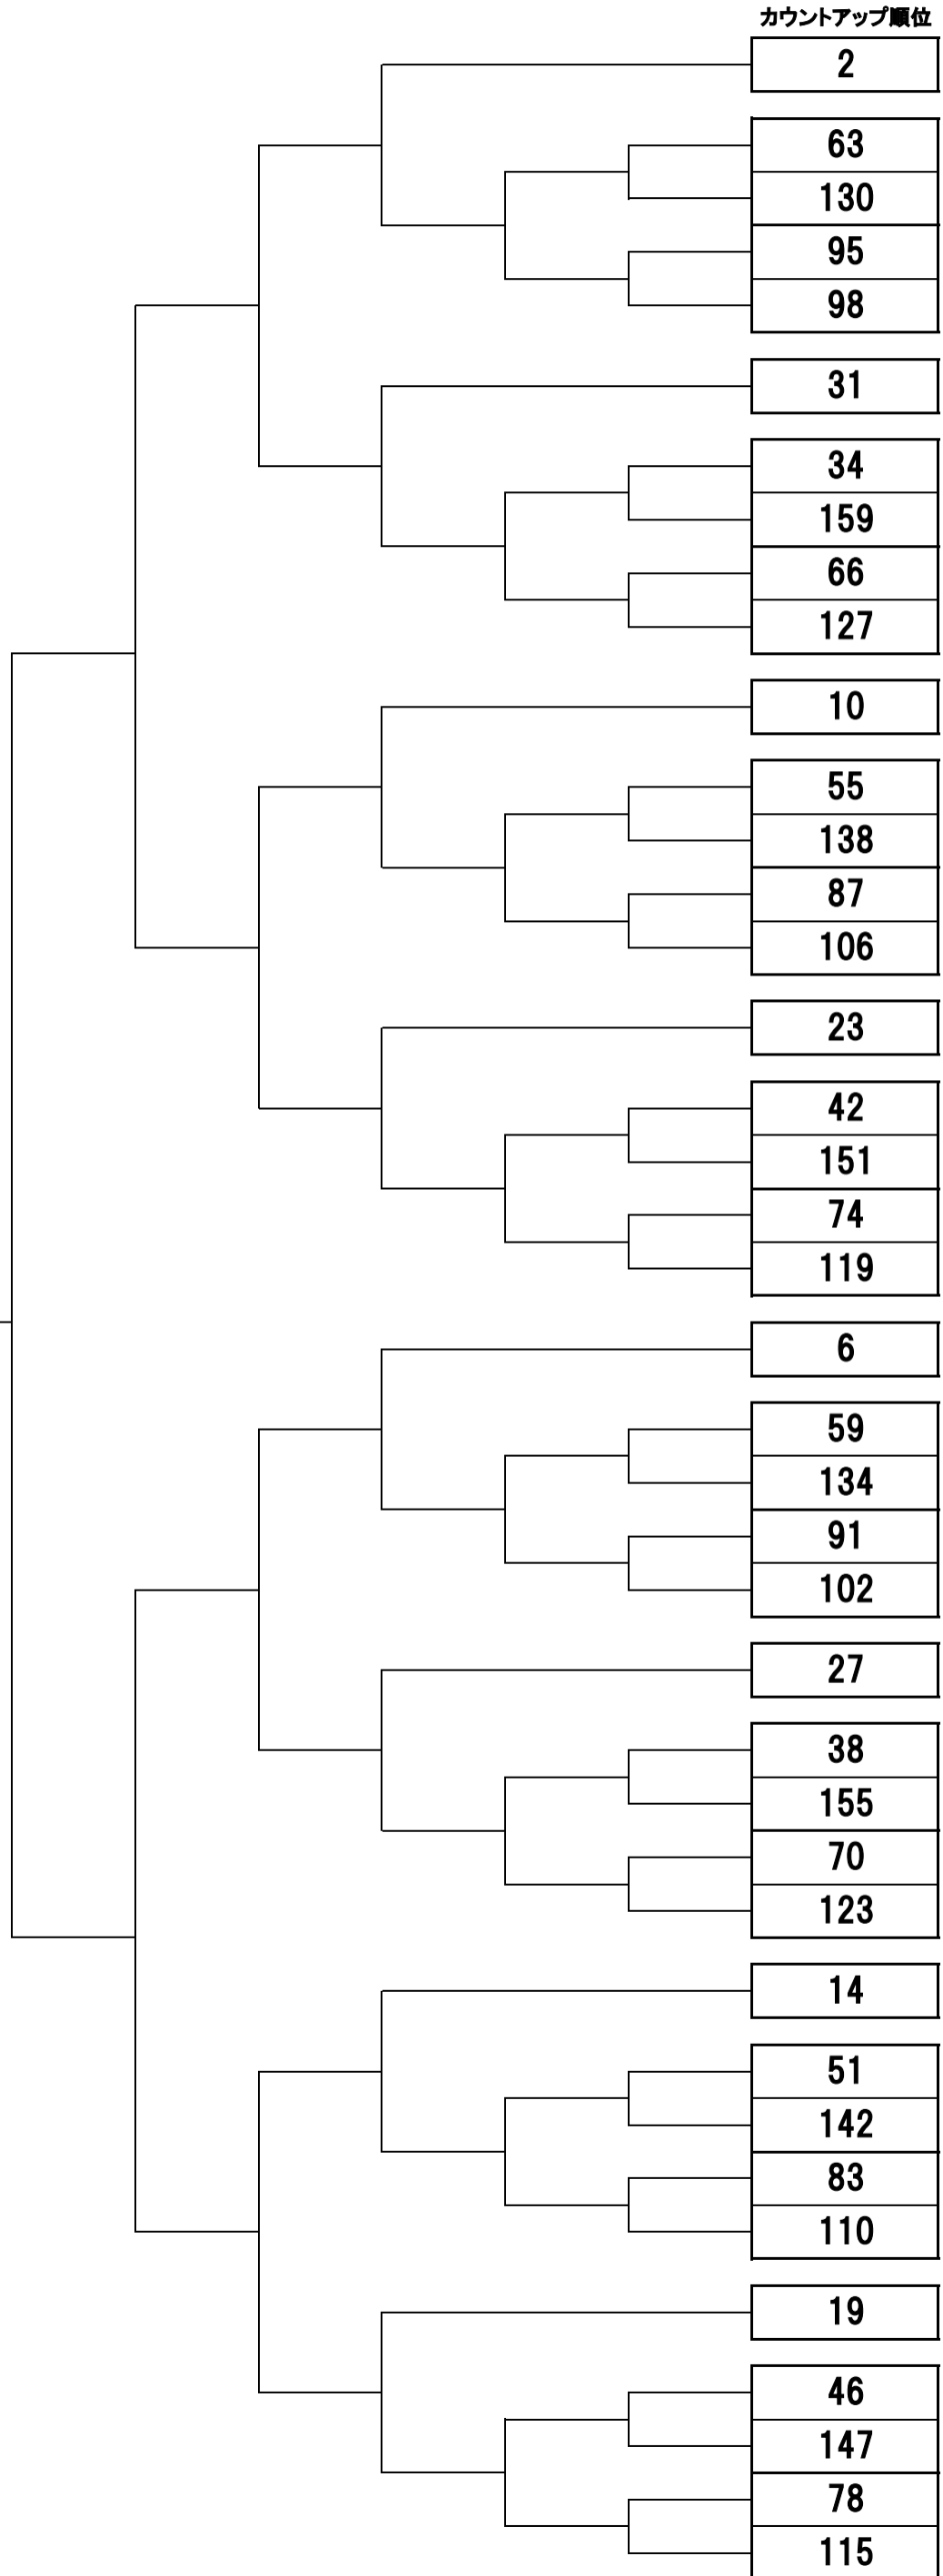

# D-TOUR トーナメント振り分け表

各エリア選出選手の予選獲得点数の順番で振り分けれます。  
同点数の場合エントリーが早い選手が上位となります。

カウントアップ順位

【対象:STAGE1】

カウントアップ順位

③

④

カウントアップ順位

4

61

132

93

100

29

36

157

68

125

12

53

140

85

108

21

44

149

76

117

8

57

136

89