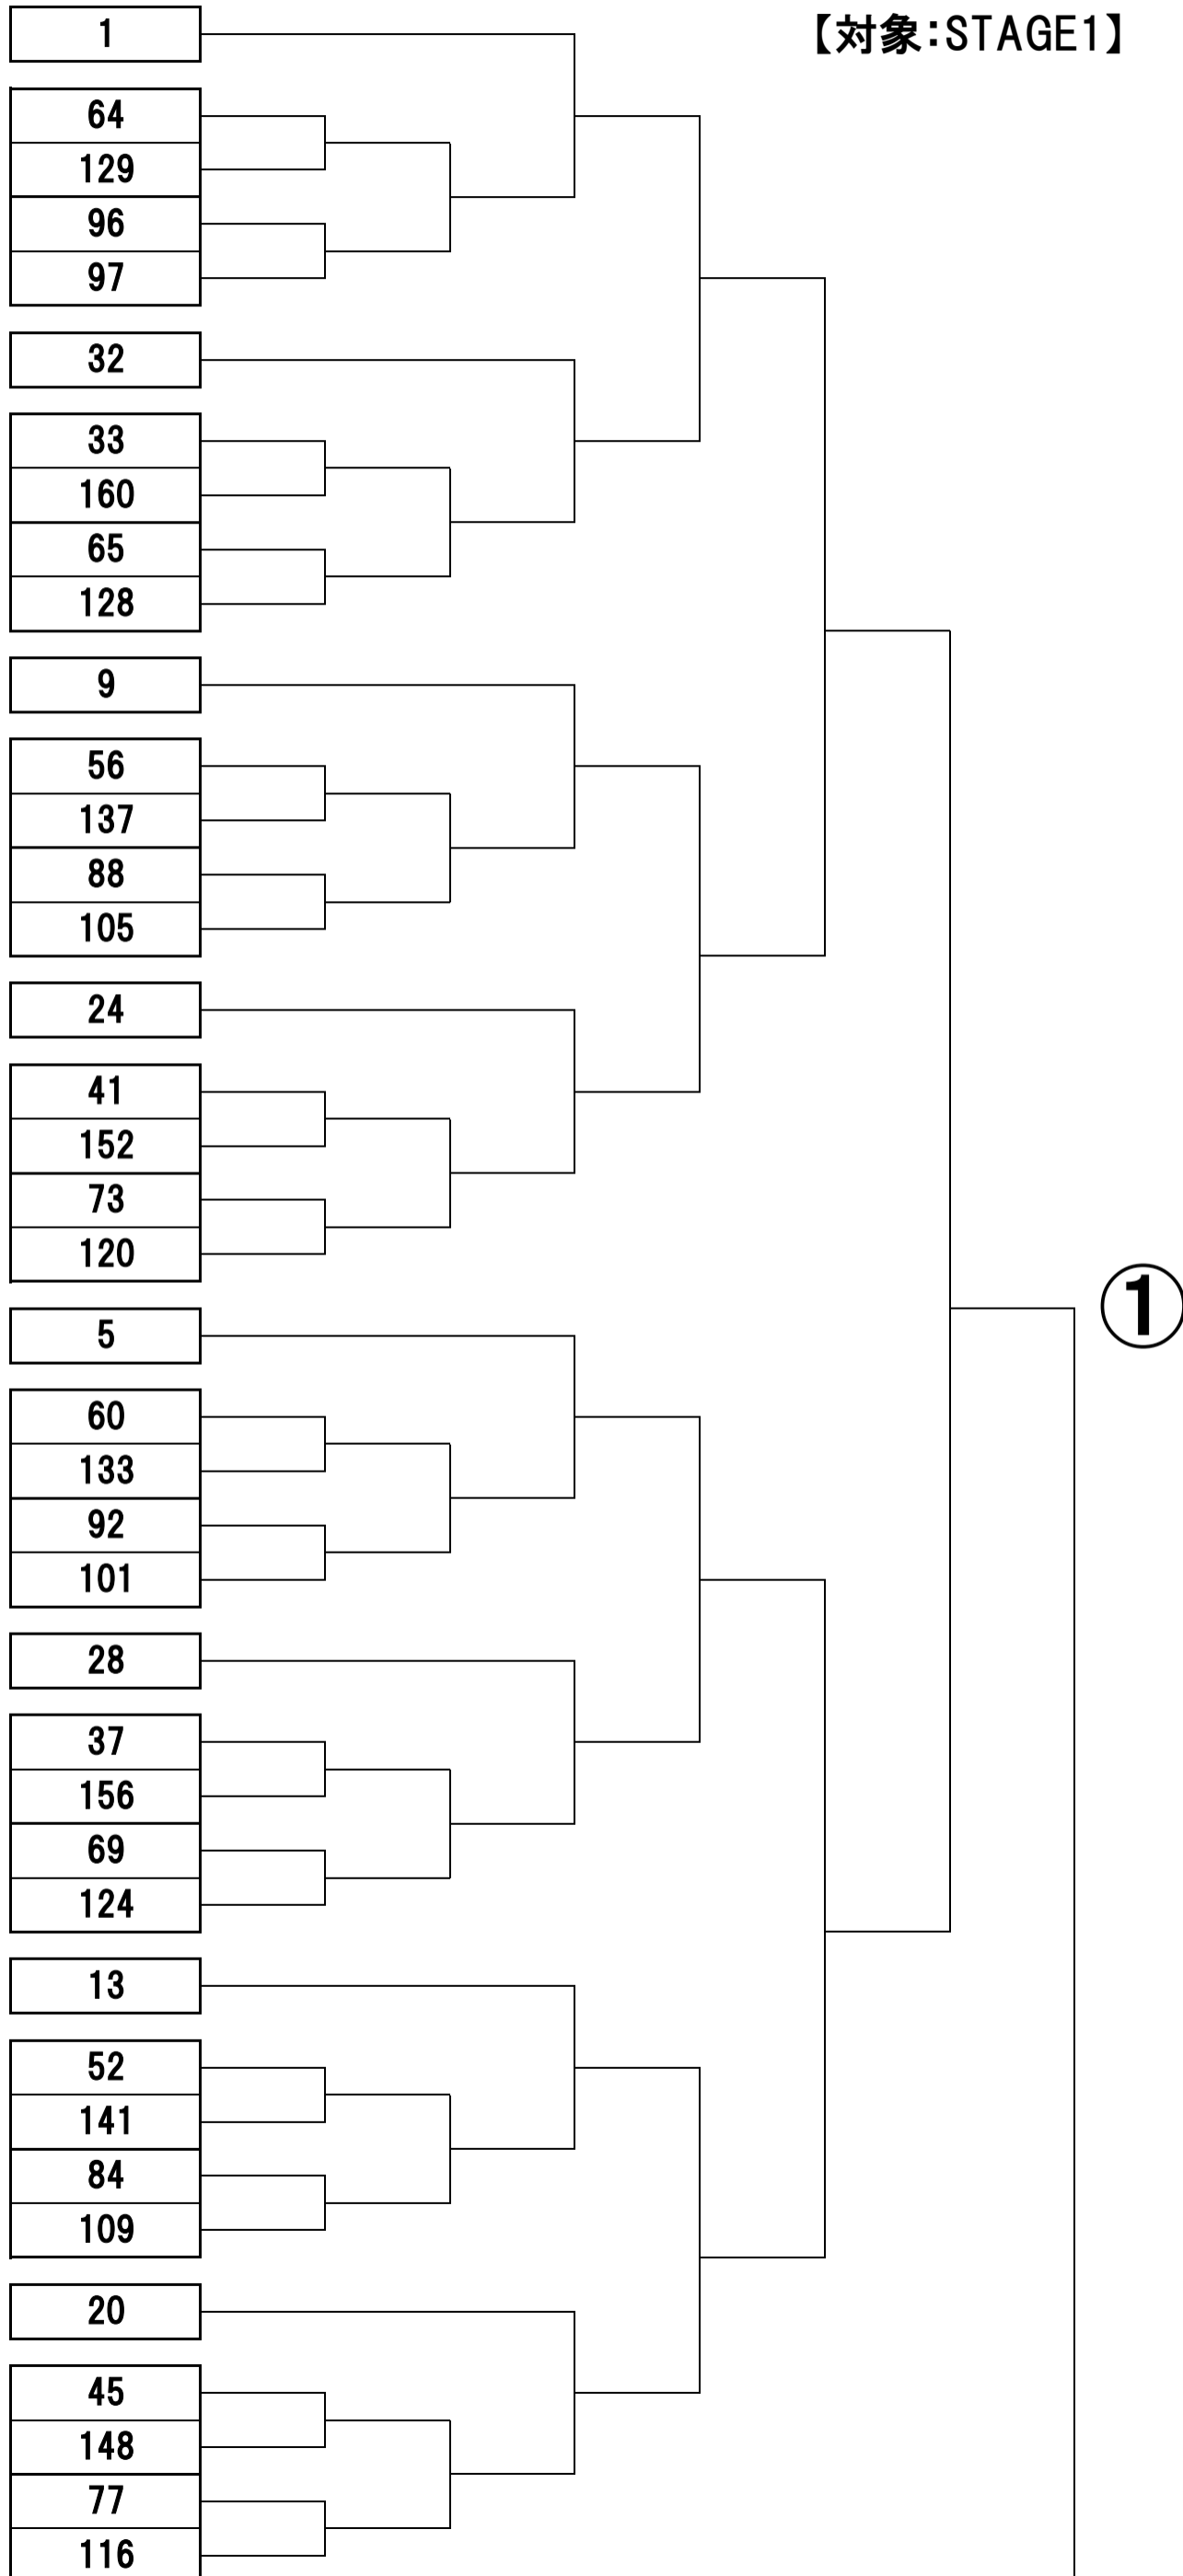

# D-TOUR トーナメント振り分け表

各エリア選出選手の予選獲得点数の順番で振り分けれます。  
同点数の場合エントリーが早い選手が上位となります。

カウントアップ順位

【対象:STAGE1】

カウントアップ順位

③

④

カウントアップ順位

4

61

132

93

100

29

36

157

68

125

12

53

140

85

108

21

44

149

76

117

8

57

136

89